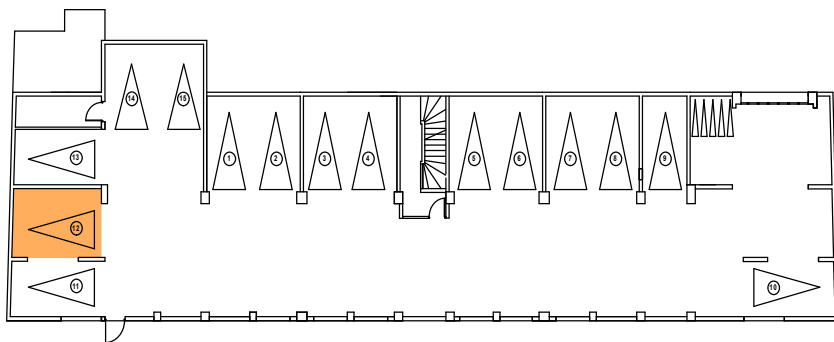

SURFACES

Désignation	Surfaces
Séjour / Cuisine	23.86 m ²
Chambre	11.78 m ²
Toilette	4.69 m ²
Dégagement	2.20 m ²
Buanderie	1.95 m ²
Terrasse	15.48 m ²
Total Habitable	44.48 m²
Total Habitable + annexe	59.96 m²
Total SP	45.34 m²
Parking 12	18.31 m ²

R+1

R0