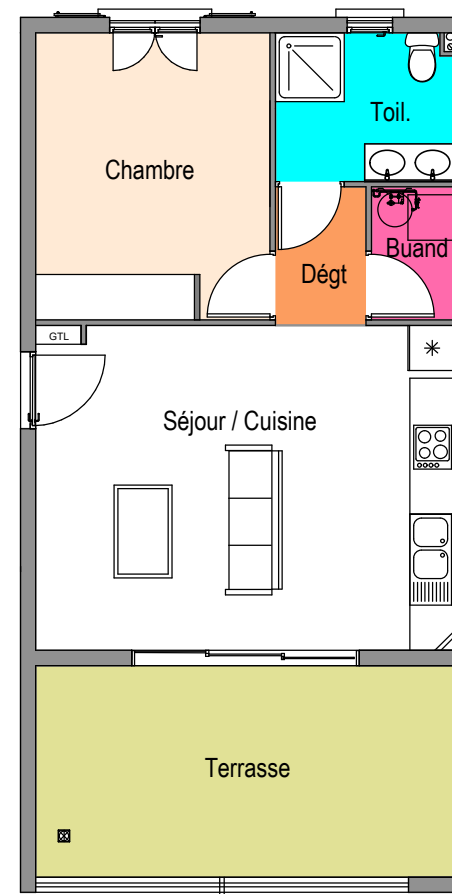

SURFACES

Désignation	Surfaces
Séjour / Cuisine	23.86 m ²
Chambre	11.78 m ²
Toilette	4.69 m ²
Dégagement	2.20 m ²
Buanderie	1.95 m ²
Terrasse	15.48 m ²
Total Habitable	44.48 m²
Total Habitable + annexe	59.96 m²
Total SP	45.34 m²
Parking 12	18.31 m ²

R+1

R0