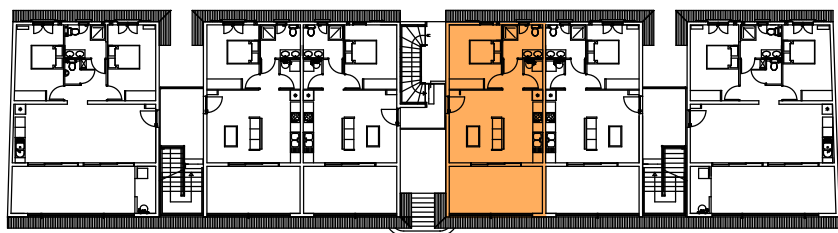

SURFACES

Désignation	Surfaces
Séjour / Cuisine	23.86 m ²
Chambre	11.78 m ²
Toilette	4.69 m ²
Dégagement	2.20 m ²
Buanderie	1.95 m ²
Terrasse	15.48 m ²
Total Habitable	44.48 m²
Total Habitable + annexe	59.96 m²
Total SP	45.34 m²
Parking 12	18.31 m ²