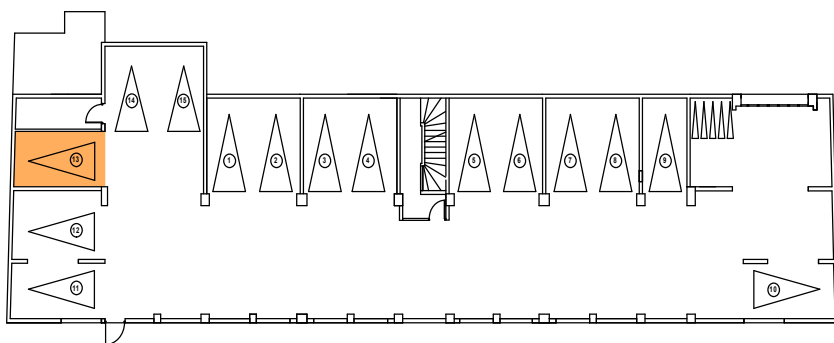

## SURFACES

Désignation	Surfaces
Séjour / Cuisine	23.86 m <sup>2</sup>
Chambre	11.78 m <sup>2</sup>
Toilette	4.69 m <sup>2</sup>
Dégagement	2.20 m <sup>2</sup>
Buanderie	1.95 m <sup>2</sup>
Terrasse	15.48 m <sup>2</sup>
<b>Total Habitable</b>	<b>44.48 m<sup>2</sup></b>
<b>Total Habitable + annexe</b>	<b>59.96 m<sup>2</sup></b>
<b>Total SP</b>	<b>45.34 m<sup>2</sup></b>
Parking 13	15.00 m <sup>2</sup>