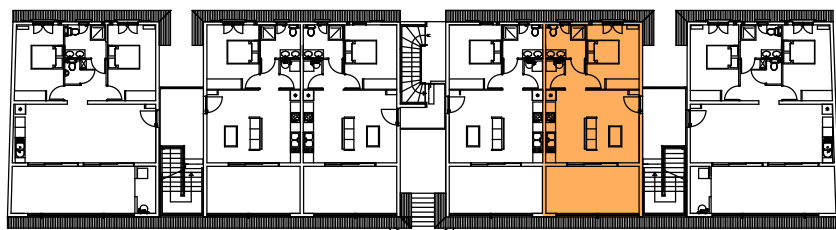

## SURFACES

Désignation	Surfaces
Séjour / Cuisine	23.86 m <sup>2</sup>
Chambre	11.78 m <sup>2</sup>
Toilette	4.69 m <sup>2</sup>
Dégagement	2.20 m <sup>2</sup>
Buanderie	1.95 m <sup>2</sup>
Terrasse	15.48 m <sup>2</sup>
<b>Total Habitable</b>	<b>44.48 m<sup>2</sup></b>
<b>Total Habitable + annexe</b>	<b>59.96 m<sup>2</sup></b>
<b>Total SP</b>	<b>45.34 m<sup>2</sup></b>
Parking 13	15.00 m <sup>2</sup>