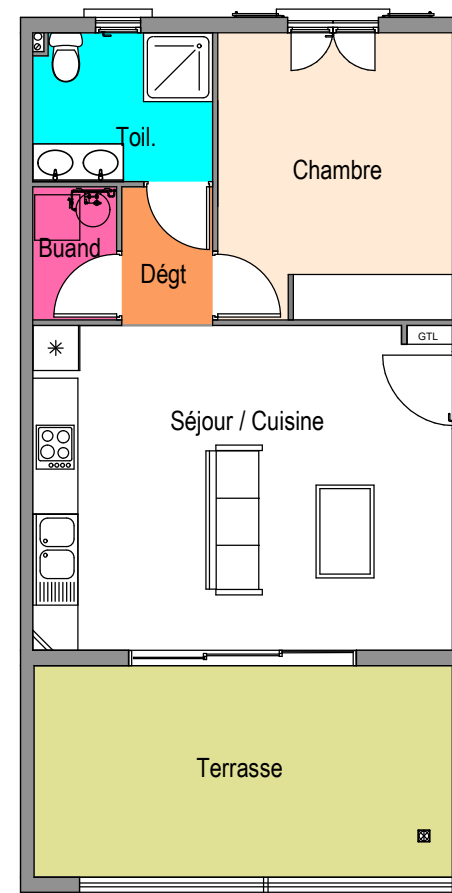

## SURFACES

Désignation	Surfaces
Séjour / Cuisine	23.86 m <sup>2</sup>
Chambre	11.78 m <sup>2</sup>
Toilette	4.69 m <sup>2</sup>
Dégagement	2.20 m <sup>2</sup>
Buanderie	1.95 m <sup>2</sup>
Terrasse	15.48 m <sup>2</sup>
<b>Total Habitable</b>	<b>44.48 m<sup>2</sup></b>
<b>Total Habitable + annexe</b>	<b>59.96 m<sup>2</sup></b>
<b>Total SP</b>	<b>45.34 m<sup>2</sup></b>
Parking 13	15.00 m <sup>2</sup>

R+1

R 0