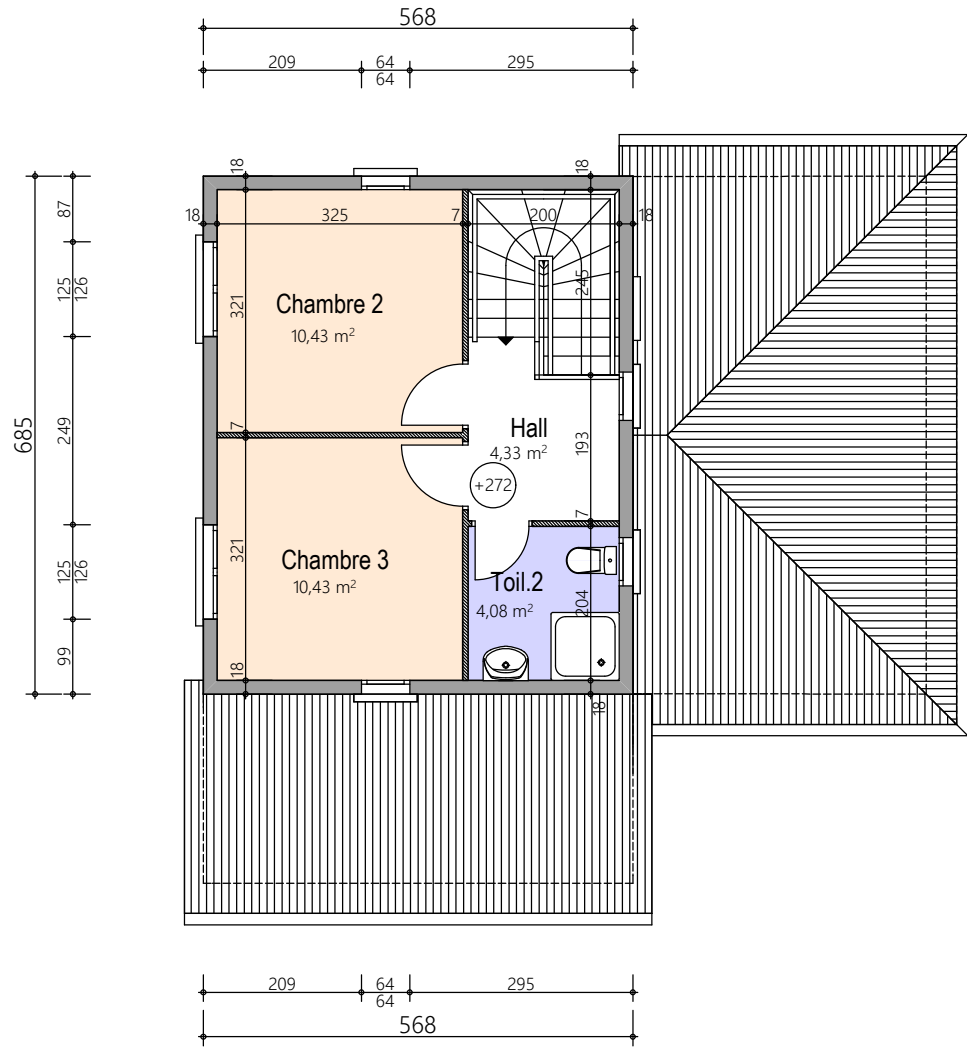

DUPLEX B

SURFACES :

Surface Habitable82.22 m²

S.H.O.B.114.17 m²

S.Plancher 89.80 m²

DUPLEX B

REZ DE JARDIN

Echelle : 1/100e

Fait le :

Indice :

Com :

Dessin : SLAH

SURFACES :

- Surface Habitable82.22 m²
- S.H.O.B.114.17 m²
- S.Plancher 89.80 m²

DUPLEX B

ETAGE

Echelle : 1/100e

Fait le :	
Indice :	Com :
	Dessin : SLAH