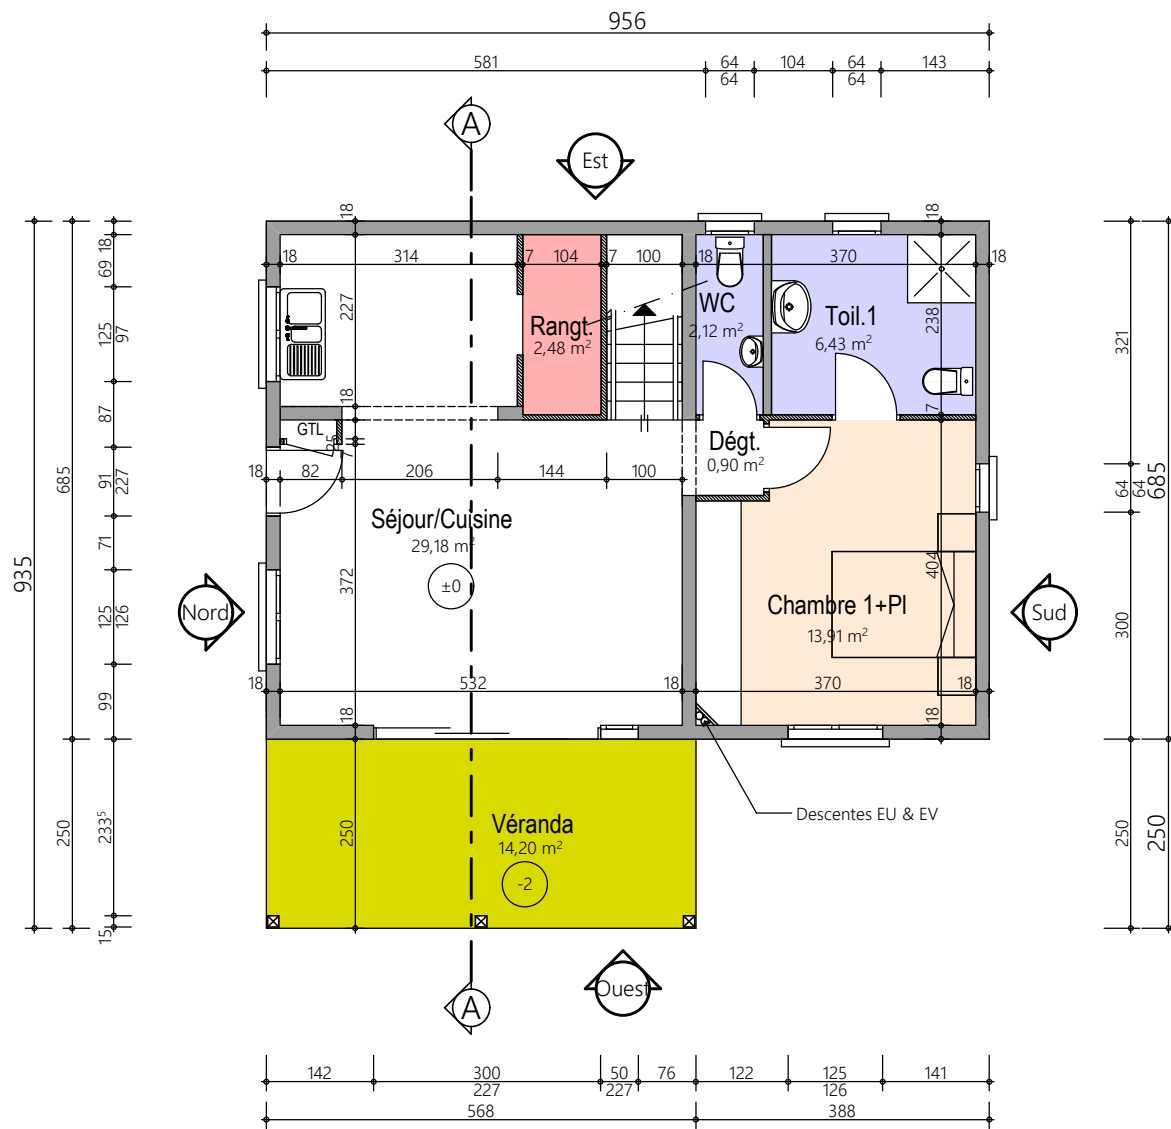

DUPLEX B

SURFACES :

Surface Habitable82.22 m²

S.H.O.B.114.17 m²

S.Plancher 89.80 m²

DUPLEX B

REZ DE JARDIN

Echelle : 1/100e

Fait le :

Indice :

Com :

Dessin : SLAH

SURFACES :

- Surface Habitable82.22 m²
- S.H.O.B.114.17 m²
- S.Plancher 89.80 m²

DUPLEX B

ETAGE

Echelle : 1/100e

Fait le :	
Indice :	Com :
	Dessin : SLAH