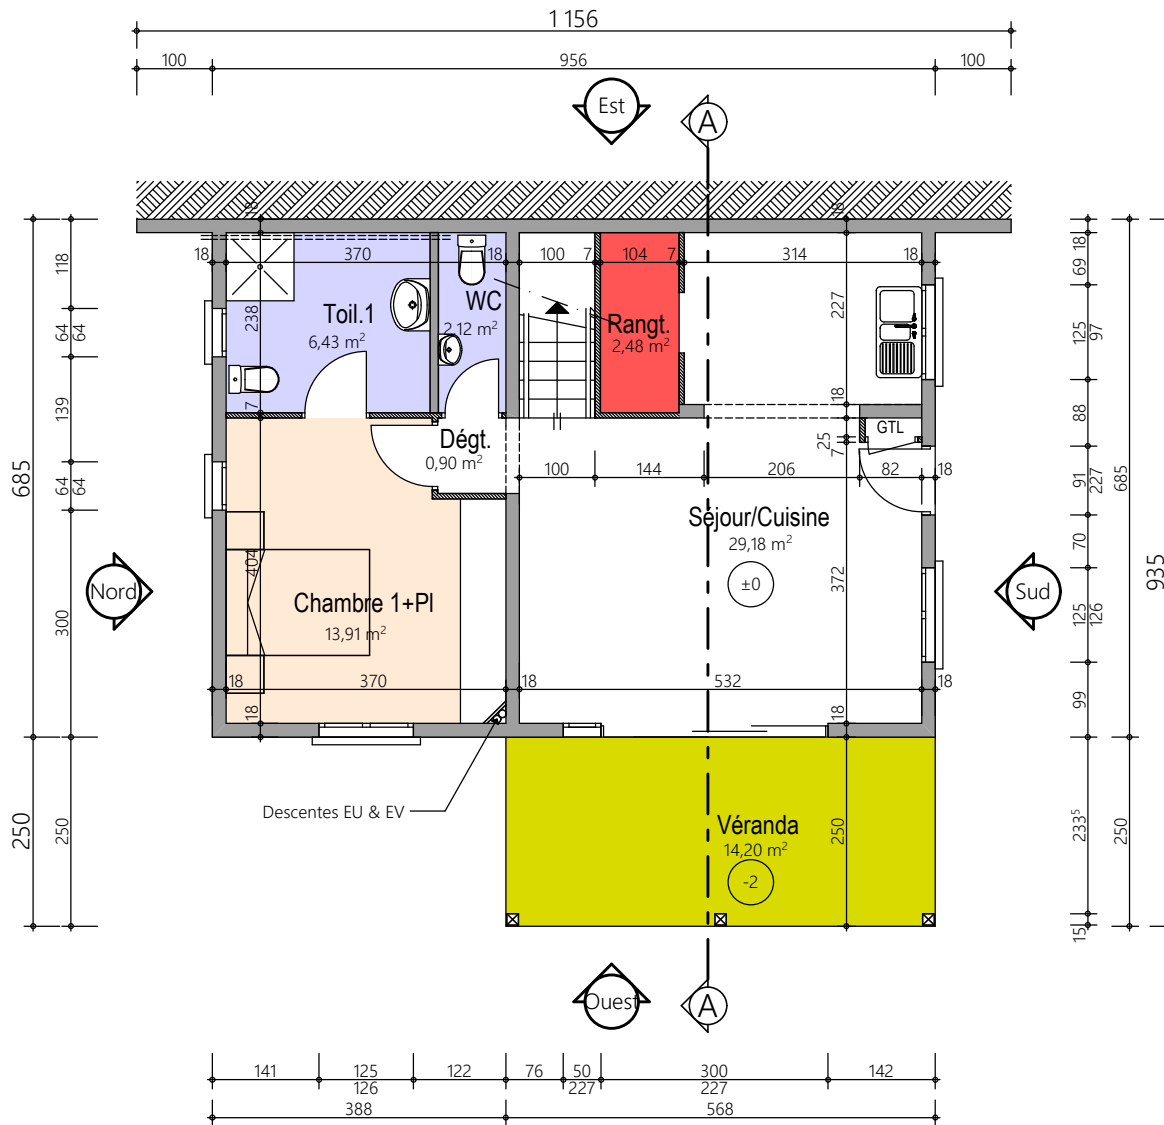

DUPLEX A

SURFACES :

Surface Habitable82.22 m²

S.H.O.B.114.17 m²

S.Plancher 89.80 m²

DUPLEX A

REZ DE JARDIN

Echelle : 1/100e

Fait le :

Indice :

Com :

Dessin : SLAH

SURFACES :

Surface Habitable82.22 m²

S.H.O.B.114.17 m²

S.Plancher 89.80 m²

DUPLEX A

ETAGE

Echelle : 1/100e

Fait le :

Indice :

Com :

Dessin : SLAH