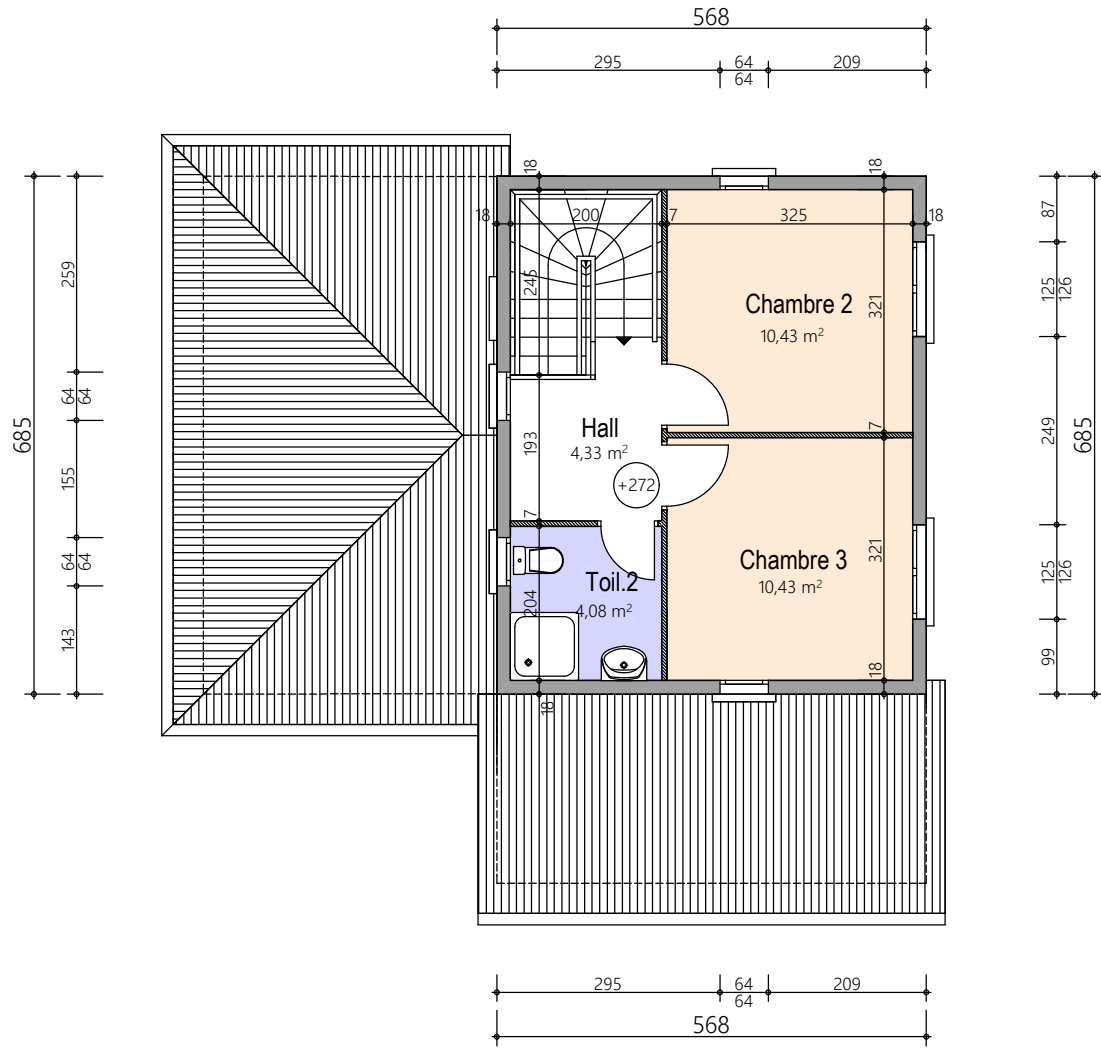

DUPLEX A

SURFACES :

Surface Habitable82.22 m²

S.H.O.B.114.17 m²

S.Plancher 89.80 m²

DUPLEX A

REZ DE JARDIN

Echelle : 1/100e

Fait le :

Indice :

Com :

Dessin : SLAH

SURFACES :

Surface Habitable82.22 m²

S.H.O.B.114.17 m²

S.Plancher 89.80 m²

DUPLEX A

ETAGE

Echelle : 1/100e

Fait le :

Indice :

Com :

Dessin : SLAH